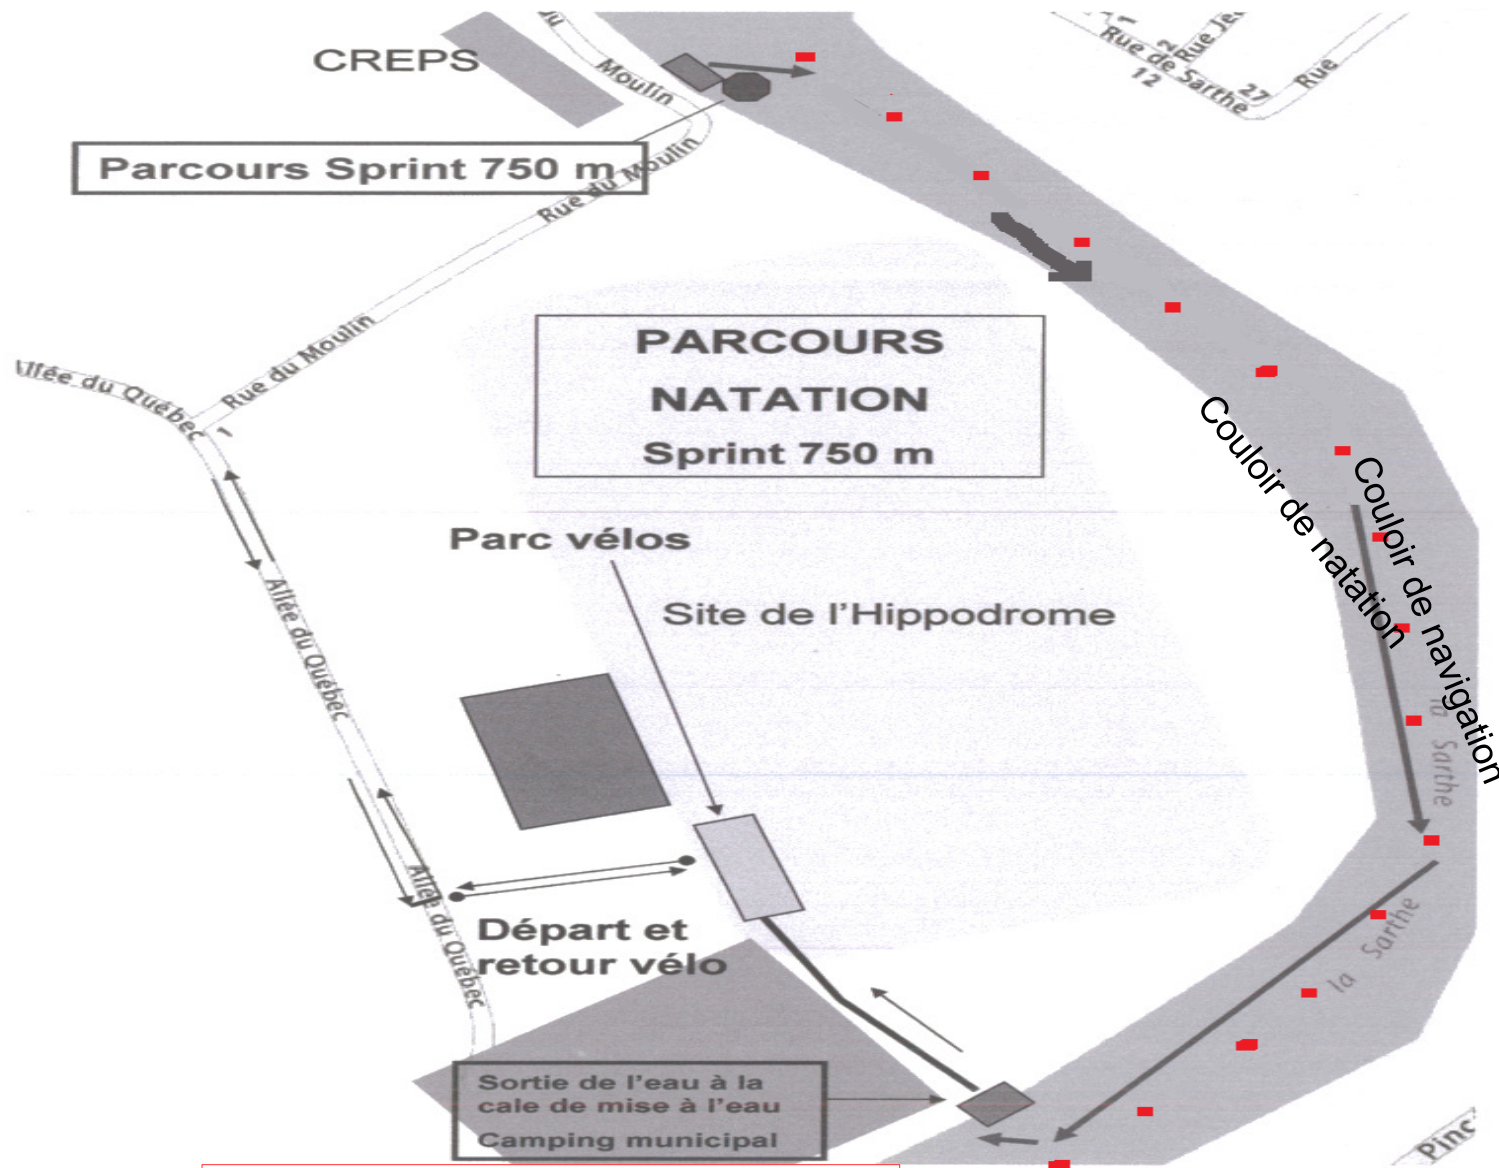

TRIATHLON de Sablé sur Sarthe
11 Juin 2017.

PARCOURS COURSE A PIED

TRIATHLON de Sablé sur Sarthe
11 Juin 2017.

PARCOURS NATATION

Ponton face CFSR/CREPS Sablé
Coordonnées GPS 47.83579/-0,3296

Cale de mise à l'eau camping municipal
Coordonnées GPS 47.83047/-0,3285